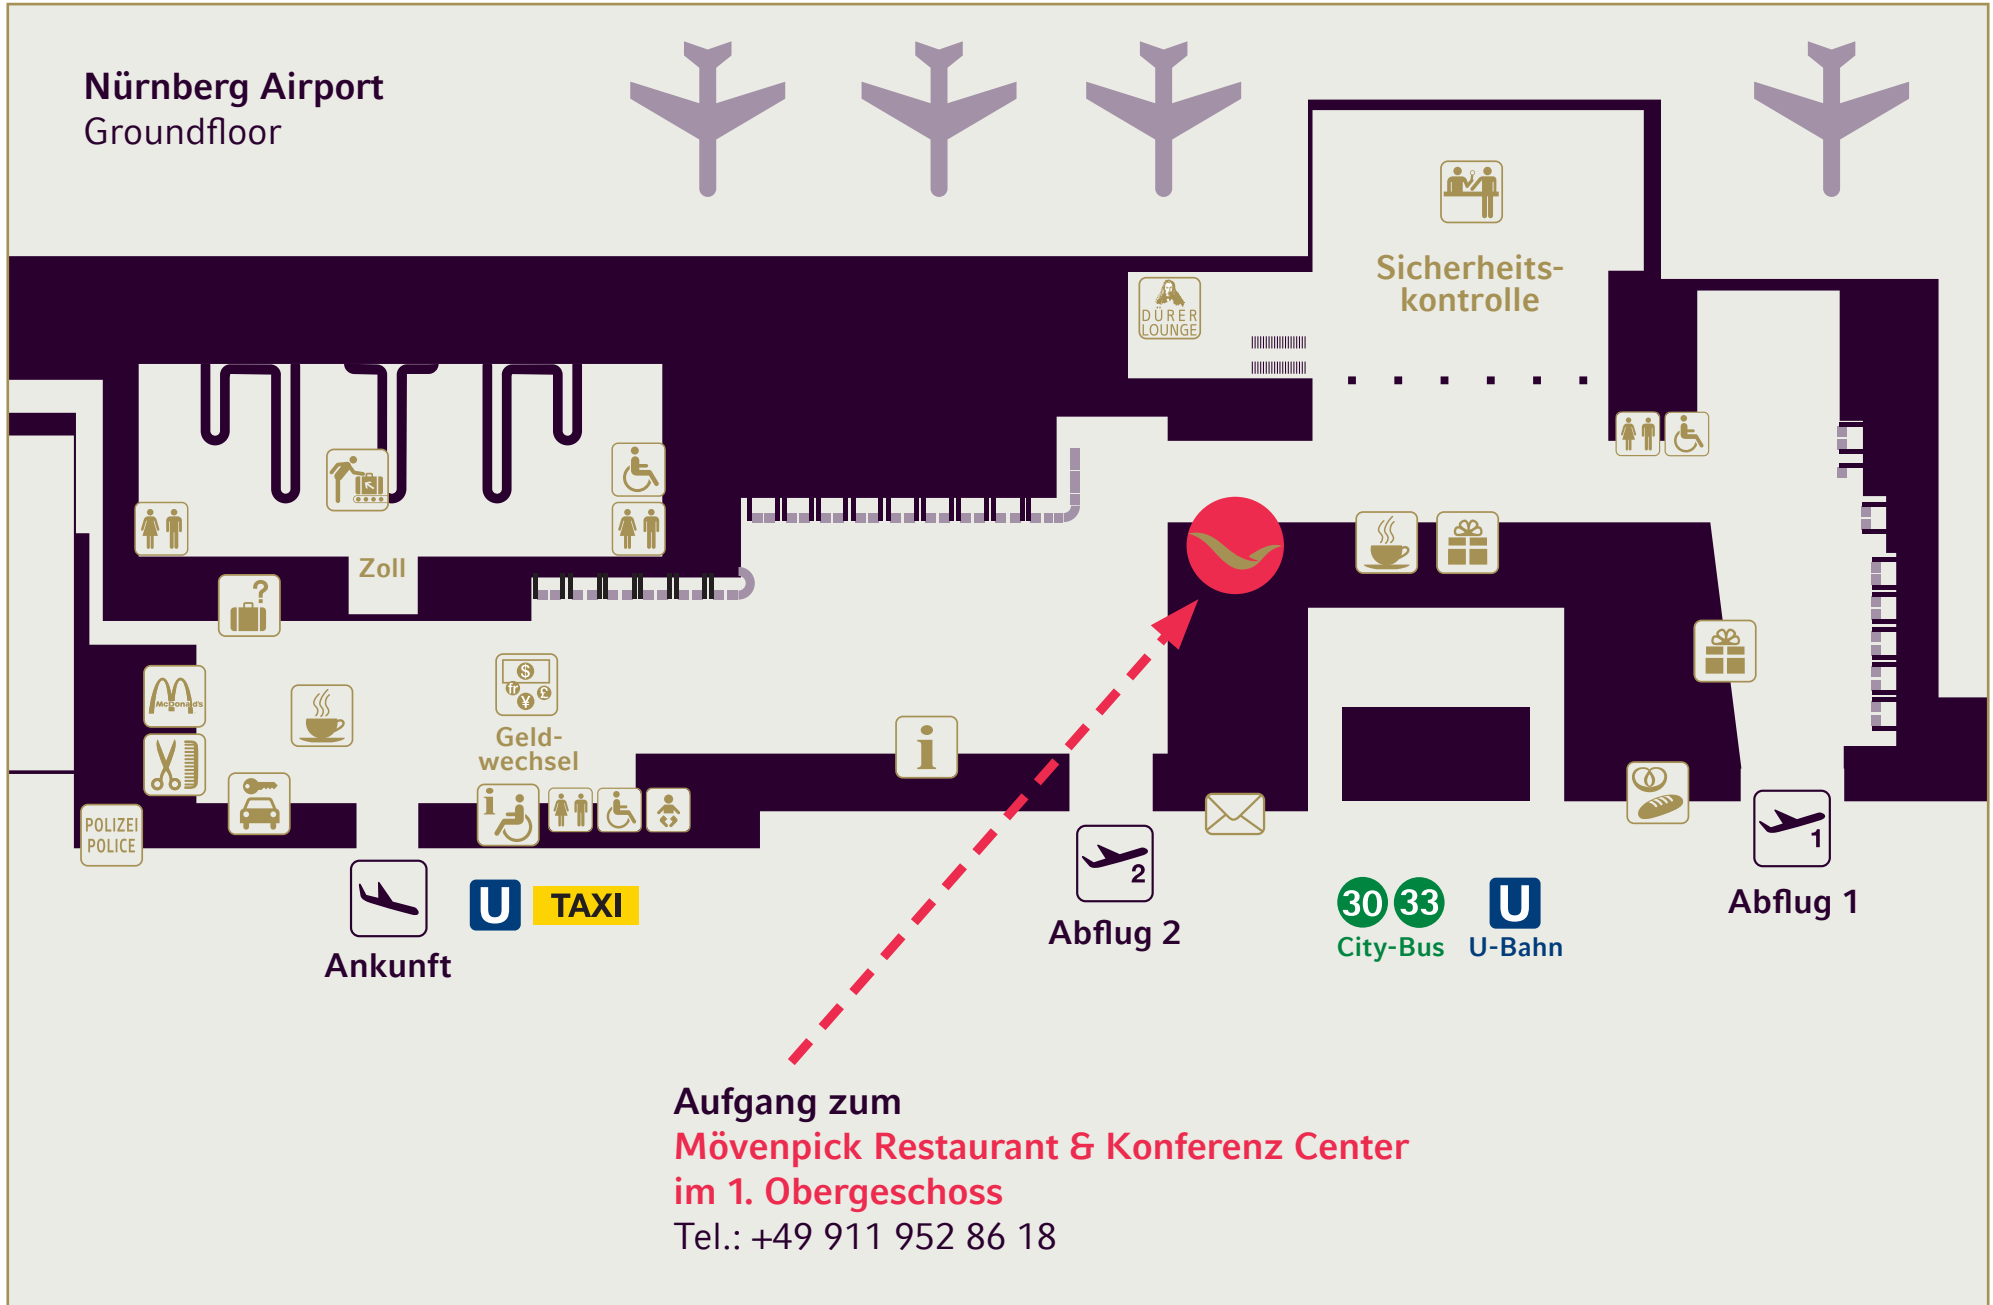

Nürnberg Airport Groundfloor

Aufgang zum
Mövenpick Restaurant & Konferenz Center
im 1. Obergeschoss
Tel.: +49 911 952 86 18